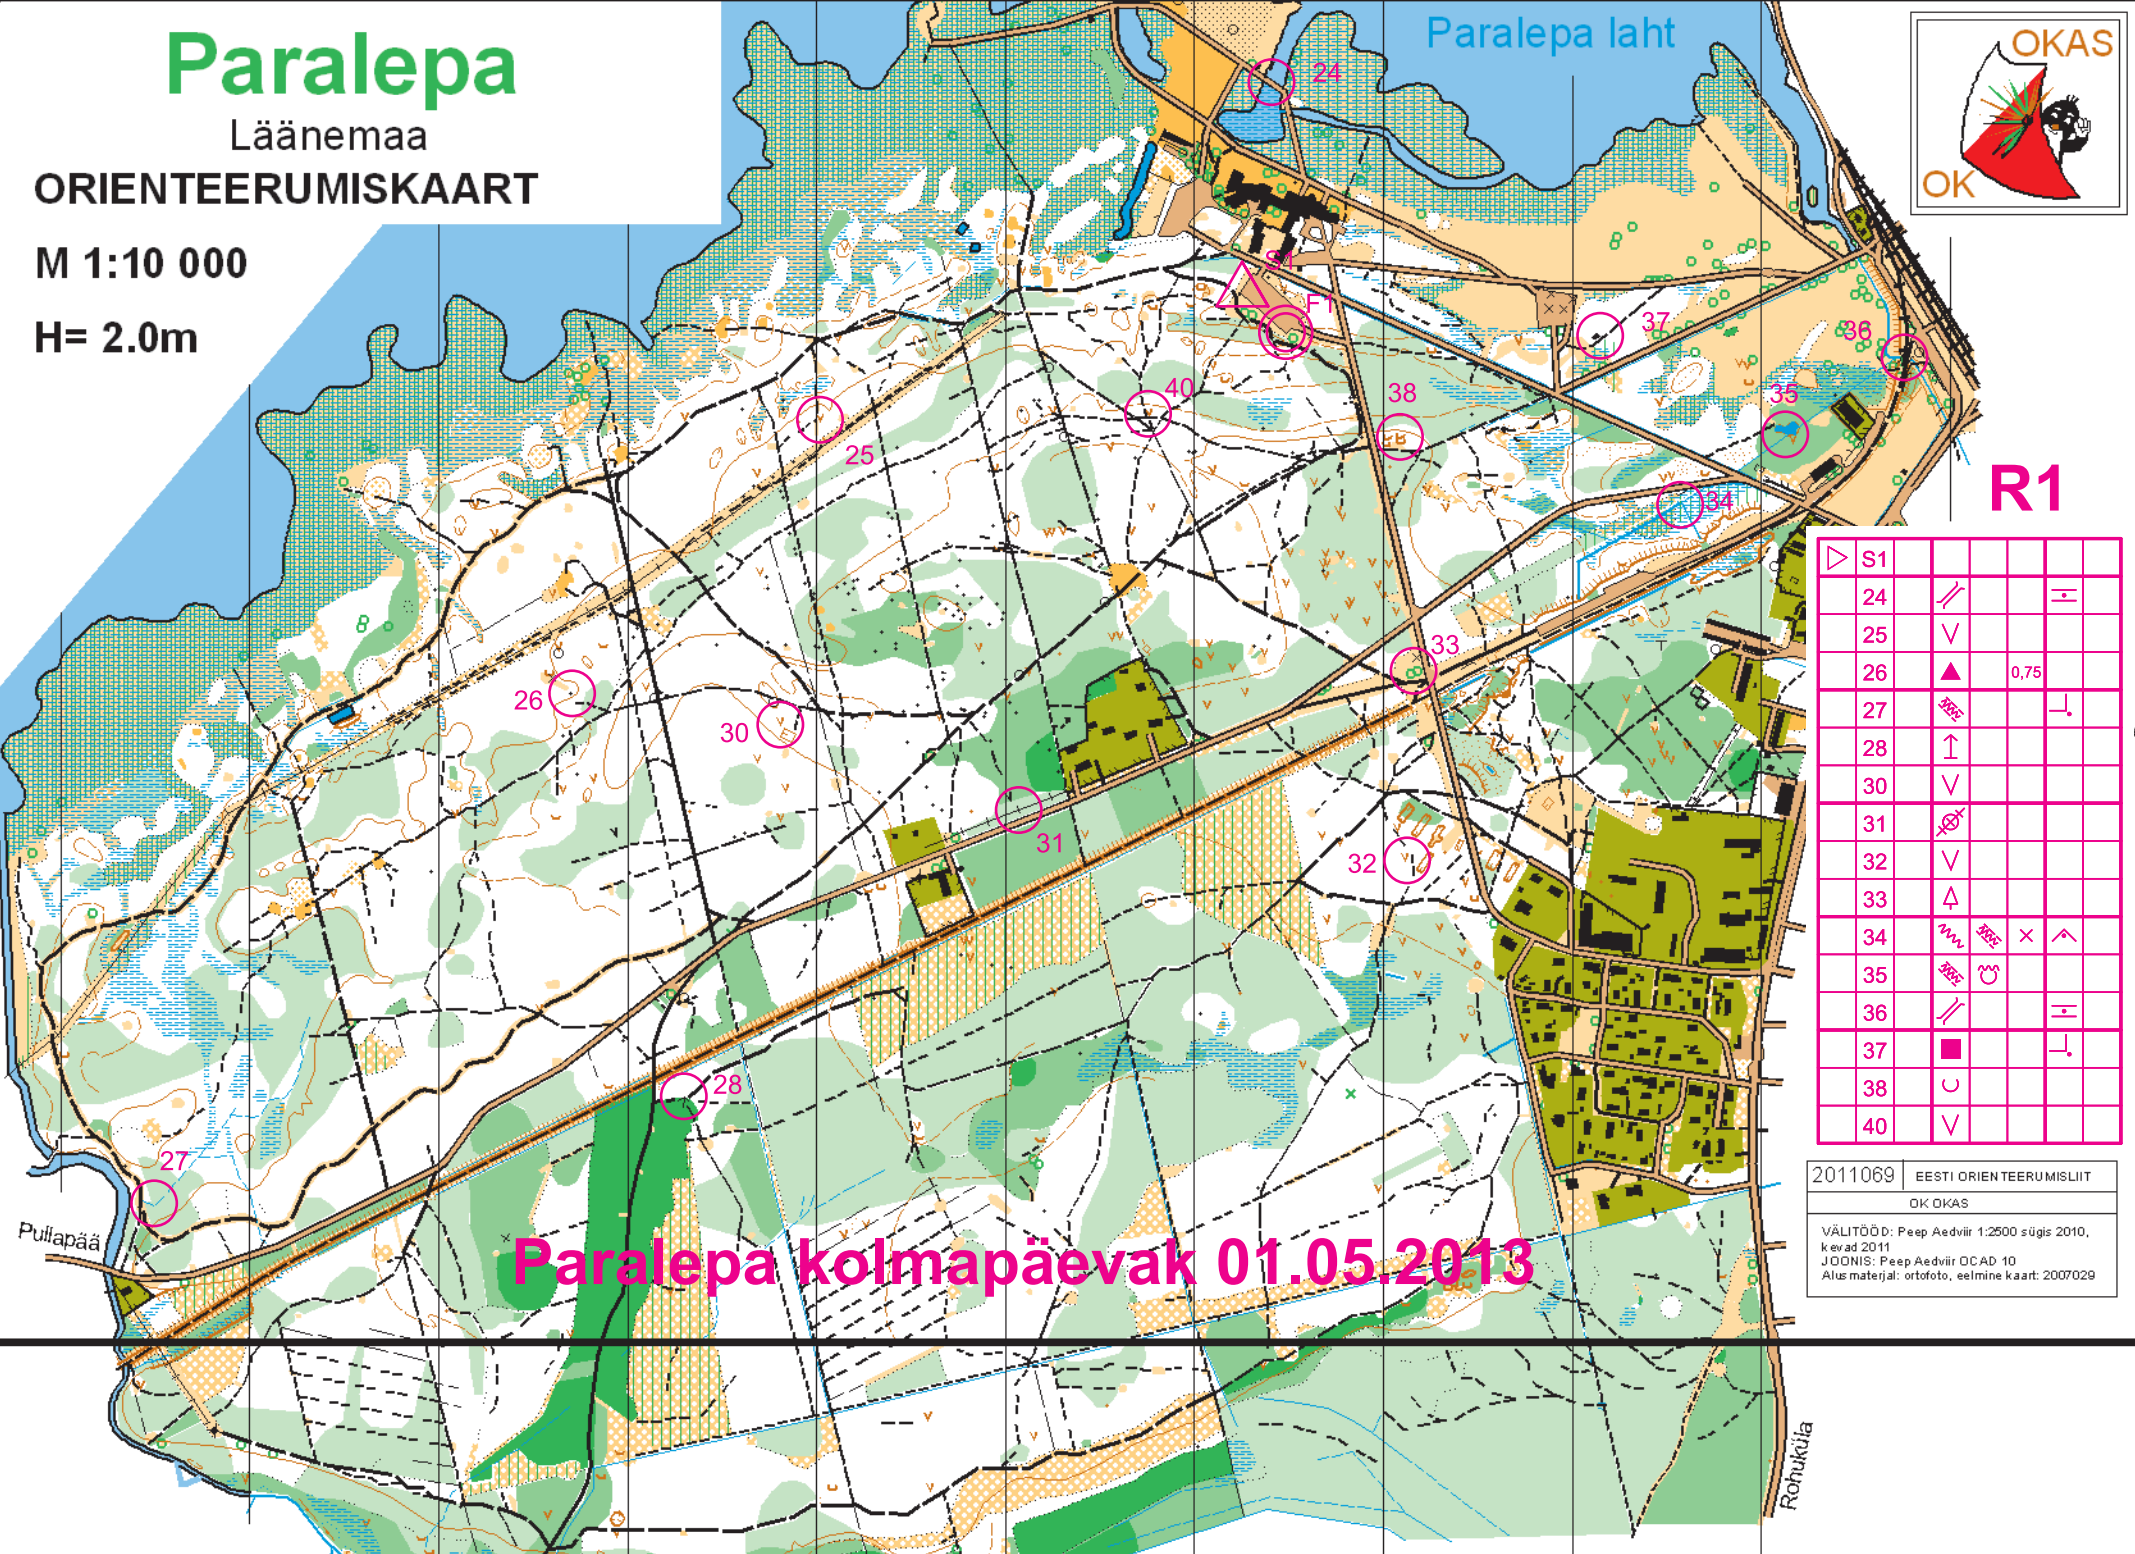

Paralepa

Läänemaa

ORIENTEERUMISKAART

M 1:10 000

H= 2.0m

R1

▷ S1				
24	↗		≡	
25	∇			
26	▲	0,75		
27	≡		⊥	
28	↑			
30	∇			
31	⊗			
32	∇			
33	↑			
34	≡	≡	×	^
35	≡	⊗		
36	↗		≡	
37	■		⊥	
38	∪			
40	∇			

2011069 EESTI ORIENTEERUMISLIIT
OK OKAS
VÄLITÖÖD: Peep Aedviir 1:2500 sügis 2010,
kevad 2011
JÕONIS: Peep Aedviir OCAD 10
Alusmaterjal: ortofoto, eelmine kaart: 2007029

Paralepa kolmapäevak 01.05.2013

Pullapää

Rõuküla