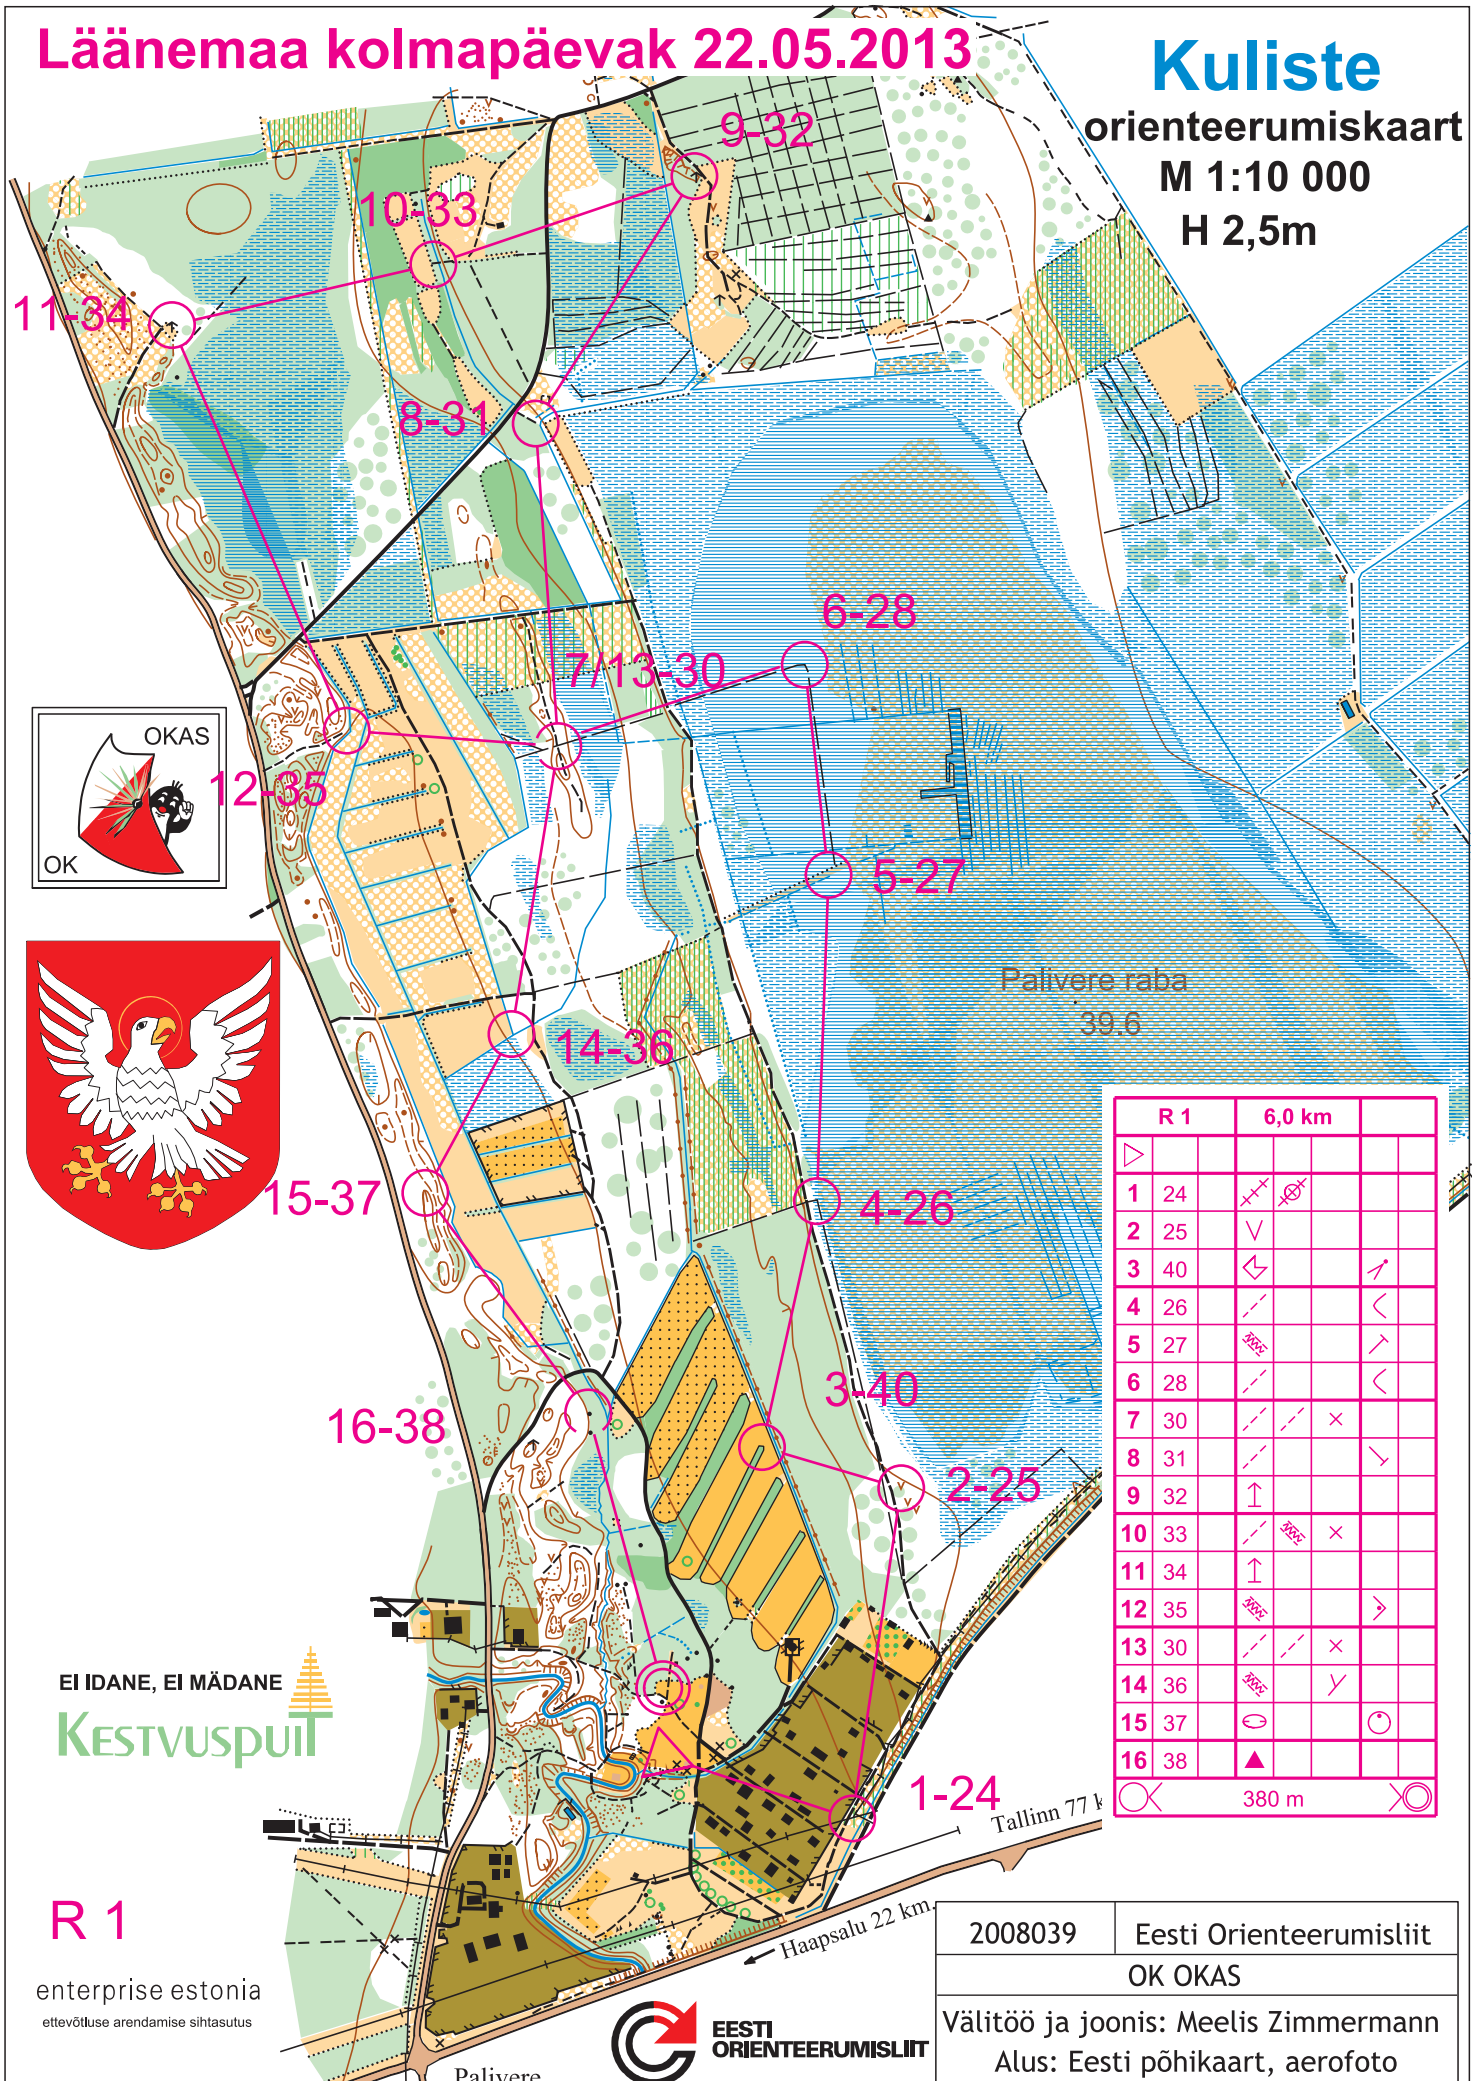

Läänemaa kolmapäevak 22.05.2013

Kuliste

orienteerumiskaart

M 1:10 000

H 2,5m

EI IDANE, EI MÄDANE
KESTVUSPUIT

R 1

enterprise estonia
ettevõtluse arendamise sihtasutus

2008039

Eesti Orienteerumislit

OK OKAS

Välitöö ja joonis: Meelis Zimmermann

Alus: Eesti põhikaart, aerofoto

	R 1	6,0 km		
▷				
1	24	↗	⊗	
2	25	∨		
3	40	↙		↗
4	26	↘		<
5	27	⊗		↗
6	28	↘		<
7	30	↘	×	
8	31	↘		∨
9	32	↑		
10	33	↘	×	
11	34	↑		
12	35	⊗		▷
13	30	↘	×	
14	36	⊗	∨	
15	37	⊗		⊗
16	38	▲		
⊗	380 m			⊗

Tallinn 77 km

Haapsalu 22 km

Palivere