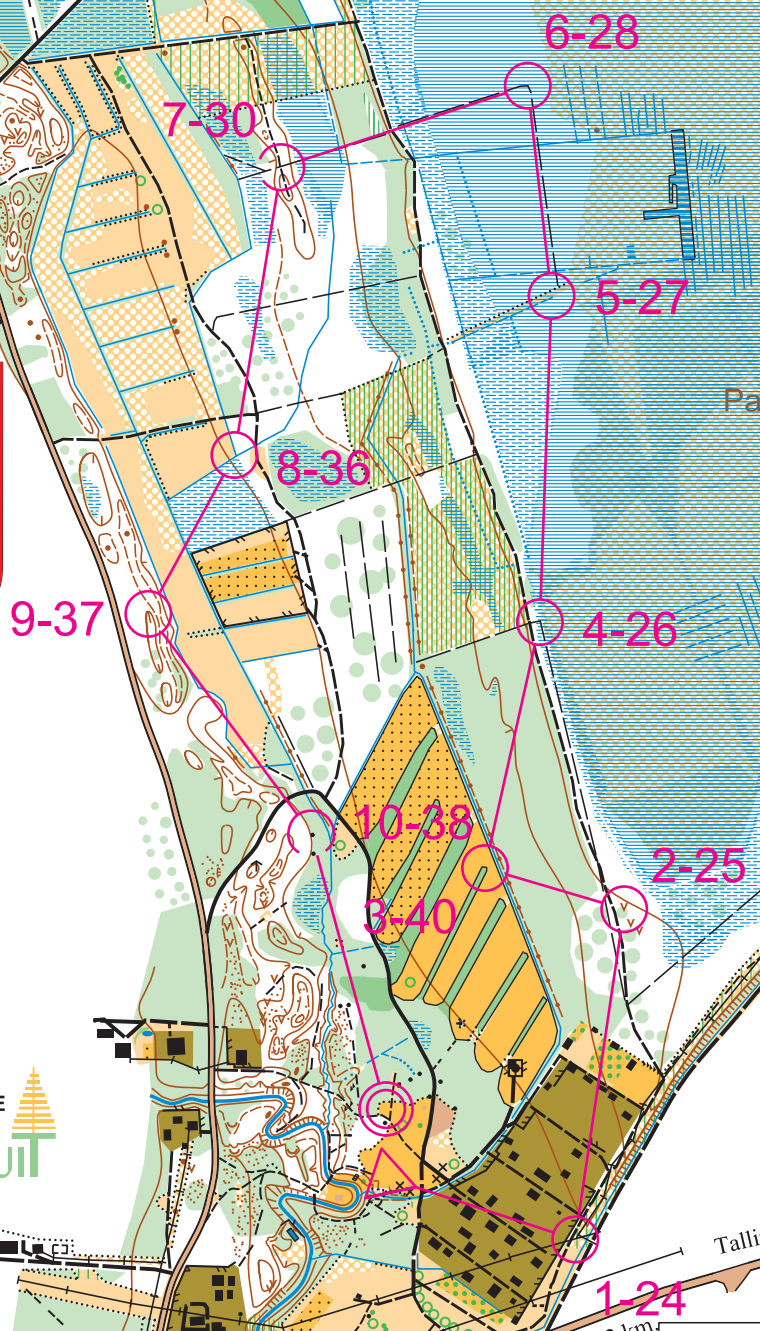

# Läänemaa kolmapäevak 22.05.2013

**Kuliste**  
 orienteerumiskaart  
 M 1:10 000  
 H 2,5m

Palivere raba  
39.6

	R 2	3,6 km		
▷				
1	24	↗	⊗	
2	25	∨		
3	40	↙		↗
4	26	↘		<
5	27	⊞		↗
6	28	↘		<
7	30	↘	×	
8	36	⊞	∨	
9	37	⊗		⊙
10	38	▲		

⊙ 380 m ⊗

EI IDANE, EI MÄDANE  
**KESTVUSPUIT**

**R 2**  
 enterprise estonia  
 ettevõtluse arendamise sihtasutus

Tallinn 77 km. →

1-24

← Haapsalu 22 km.

Palivere

2008039 Eesti Orienteerumislit  
 OK OKAS

Välitöö ja joonis: Meelis Zimmermann  
 Alus: Eesti põhikaart, aerofoto