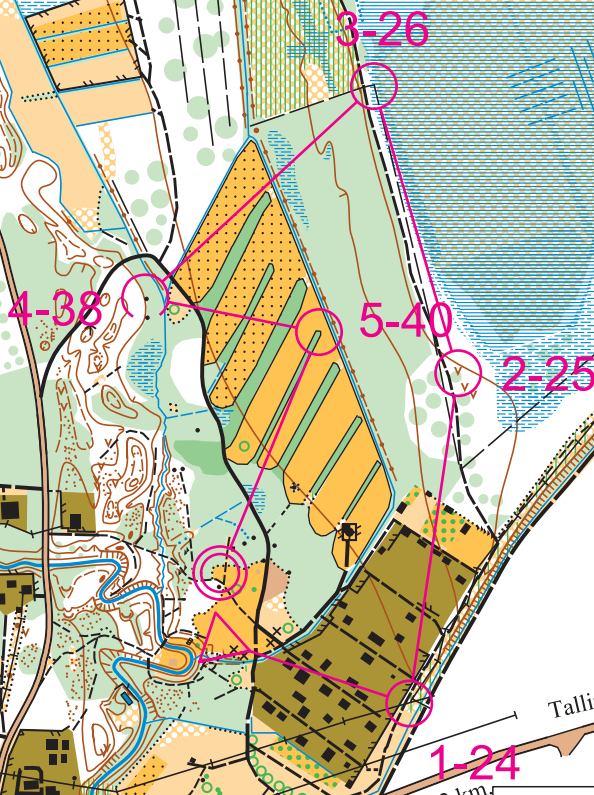

Läänemaa kolmapäevak 22.05.2013

Kuliste

orienteerumiskaart

M 1:10 000

H 2,5m

Palivere raba
39.6

	R 3	2,1 km		
▷				
1	24	↗	⊗	
2	25	∨		
3	26	↘		<
4	38	▲		
5	40	↙		↗
⊗	340 m			⊗

EI IDANE, EI MÄDANE

KESTVUSPUIT

R 3

enterprise estonia
ettevõtluse arendamise sihtasutus

Tallinn 77 km.

1-24

Haapsalu 22 km.

Palivere

2008039

Eesti Orienteerumislit

OK OKAS

Välitöö ja joonis: Meelis Zimmermann

Alus: Eesti põhikaart, aerofoto