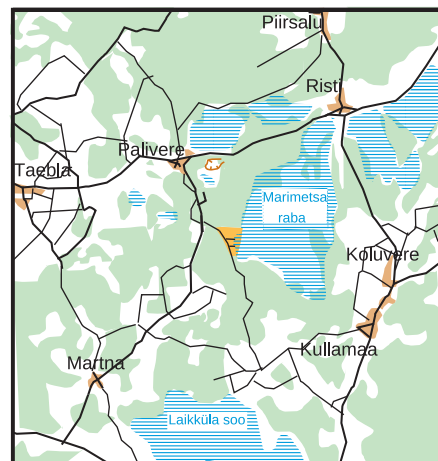

# Kaasiku - Marimetsa

orienteerumiskaart

## Läänemaa

M 1:10 000

H 2,5m

1	6,4 km		
▷			
1	24	∇	
2	27	∪	
3	40	∇	
4	25	∩	
5	26	∩	✓
6	27	∪	
7	28	∩	
8	34	≡	○
9	32	∩	○
10	36	∩	
11	35	∩	
12	31	∩	
13	30	∩	○

SLIIT

250 m

EI IDANE, EI MÄDANE

**KESTVUSPUIT**