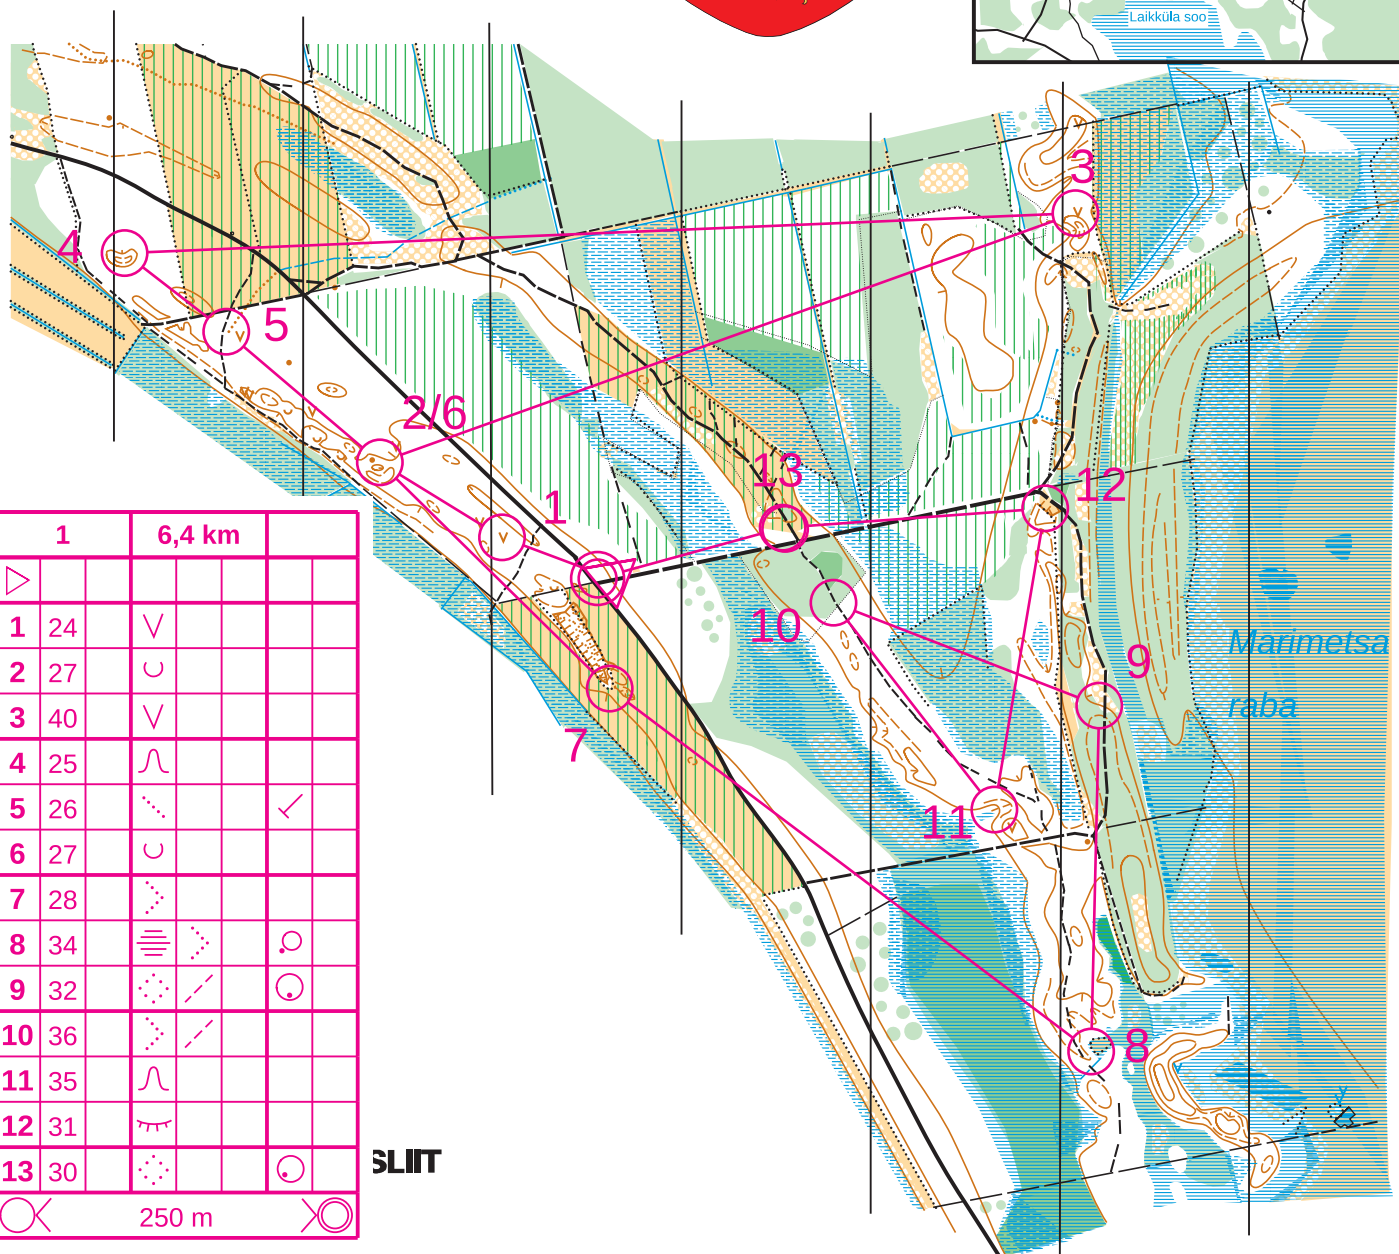

# Kaasiku - Marimetsa

orienteerumiskaart

## Läänemaa

M 1:10 000

H 2,5m

1	6,4 km		
▷			
1	24	∇	
2	27	∪	
3	40	∇	
4	25	∩	
5	26	∩	✓
6	27	∪	
7	28	∩	
8	34	≡	○
9	32	∩	○
10	36	∩	
11	35	∩	
12	31	∩	
13	30	∩	○

SLIIT

250 m

EI IDANE, EI MÄDANE

**KESTVUSPUIT**

2008038

Eesti Orienteerumislit

OK OKAS

Välitöö: Meelis Zimmermann 1:5000, 2007-2008

Joonis: Meelis Zimmermann OCAD 9.4  
Alus: Eesti põhikaart