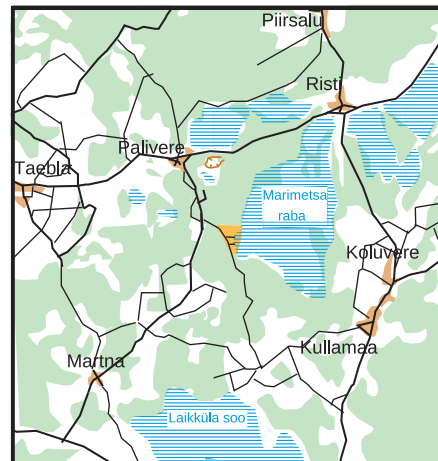

Kaasiku - Marimetsa

orienteerumiskaart

Läänemaa

M 1:10 000

H 2,5m

	2	3,4 km		
▷				
1	24	V		
2	27	U		
3	26	∩		✓
4	25	∩		
5	28	∩		
6	35	∩		
7	33	•		
8	32	∩	∩	○
9	31	∩		
10	36	∩	∩	
11	30	∩		○
○	250 m		○	

EI IDANE, EI MÄDANE

KESTVUSPUU

2008038

Eesti Orienteerumislit

OK OKAS

Välitöö: Meelis Zimmermann 1:5000,
2007-2008

Joonis: Meelis Zimmermann OCAD 9.4
Alus: Eesti põhikaart