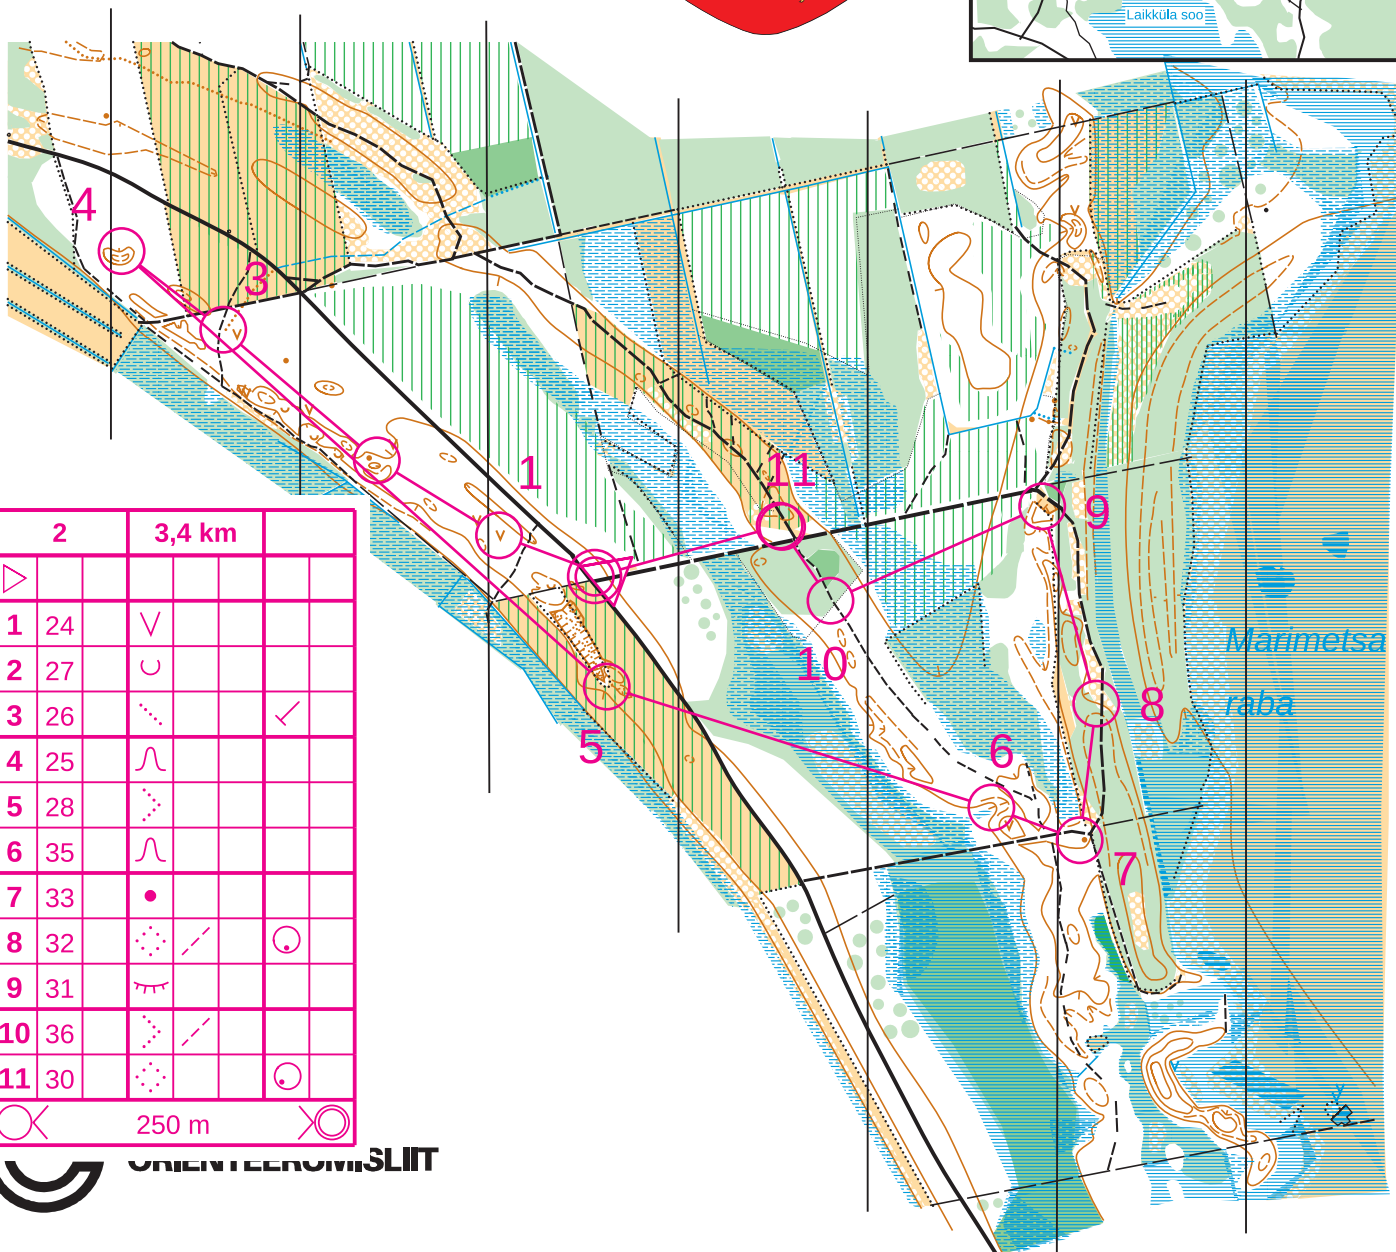

Kaasiku - Marimetsa

orienteerumiskaart

Läänemaa

M 1:10 000

H 2,5m

	2	3,4 km		
▷				
1	24	V		
2	27	U		
3	26	∩		✓
4	25	∩		
5	28	∩		
6	35	∩		
7	33	•		
8	32	∩	∩	○
9	31	∩		
10	36	∩	∩	
11	30	∩		○
○	250 m		○	

EI IDANE, EI MÄDANE

KESTVUSPUU

2008038

Eesti Orienteerumislit

OK OKAS

Välitöö: Meelis Zimmermann 1:5000,
2007-2008

Joonis: Meelis Zimmermann OCAD 9.4
Alus: Eesti põhikaart