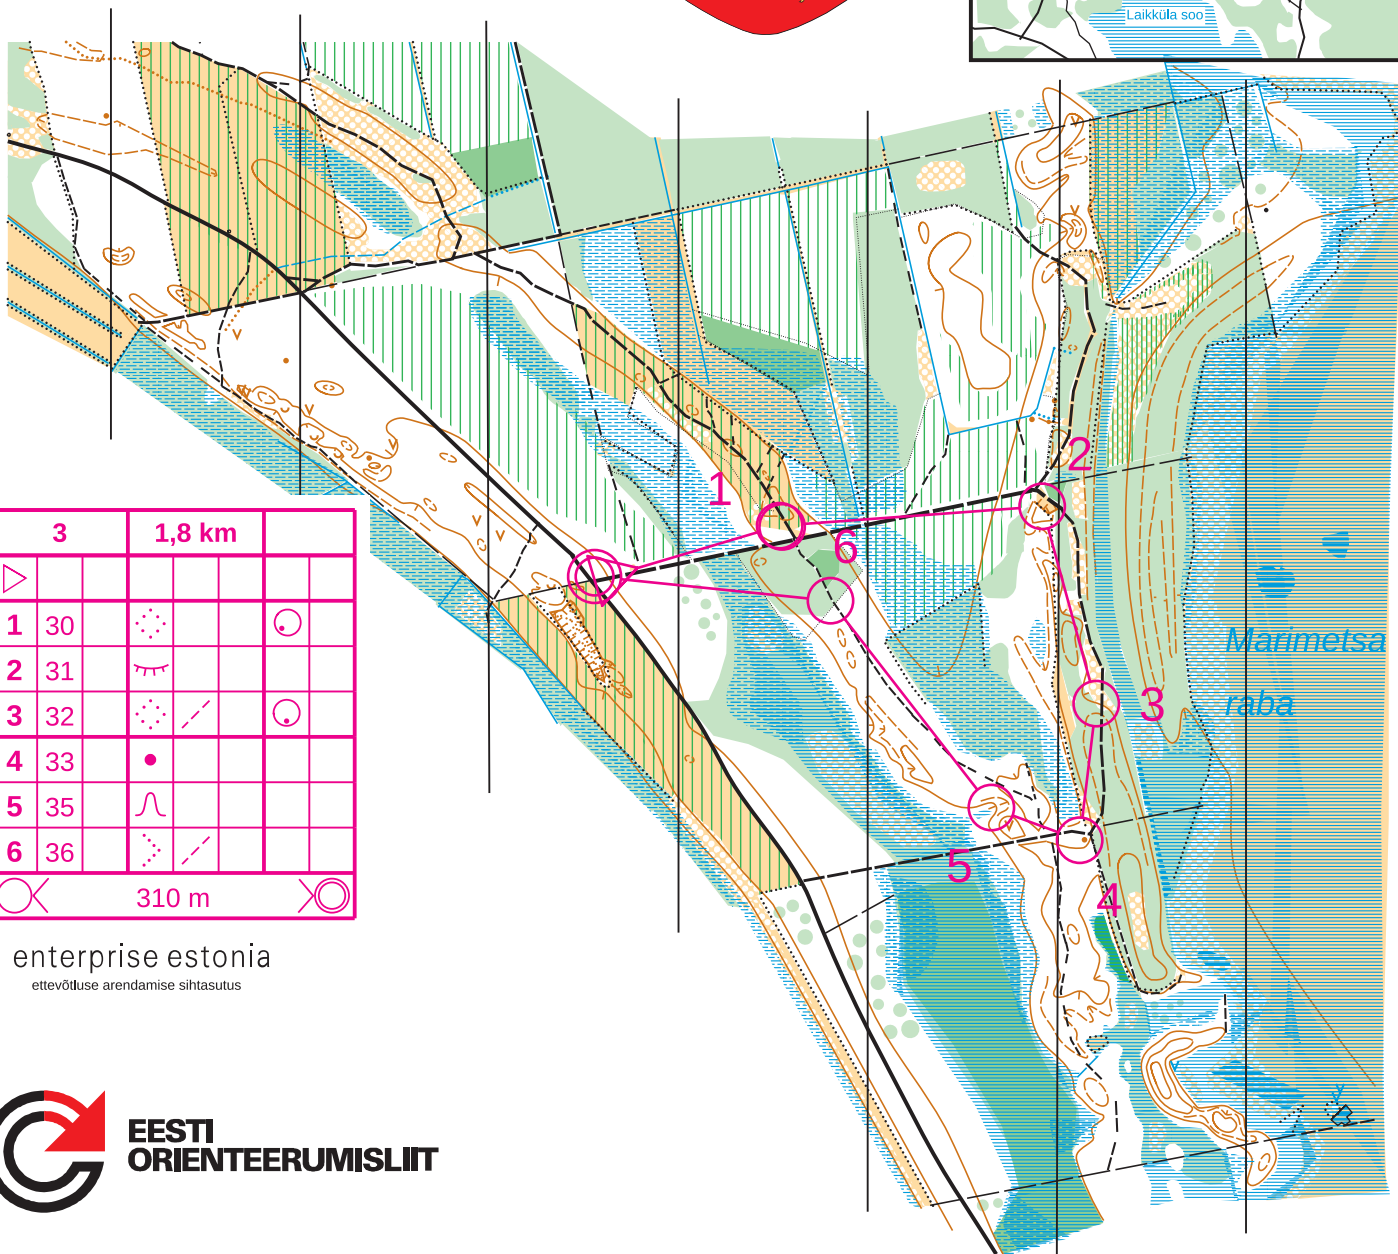

Kaasiku - Marimetsa

orienteerumiskaart

Läänemaa

M 1:10 000

H 2,5m

	3	1,8 km	
▷			
1	30		
2	31		
3	32		
4	33		
5	35		
6	36		
		310 m	

enterprise estonia
ettevõtluse arendamise sihtasutus

EESTI
ORIENTEERUMISLIIT

EI IDANE, EI MÄDANE

KESTVUSPUU

2008038	Eesti Orienteerumislit
OK OKAS	
Välitöö: Meelis Zimmermann 1:5000, 2007-2008	
Joonis: Meelis Zimmermann OCAD 9.4	
Alus: Eesti põhikaart	