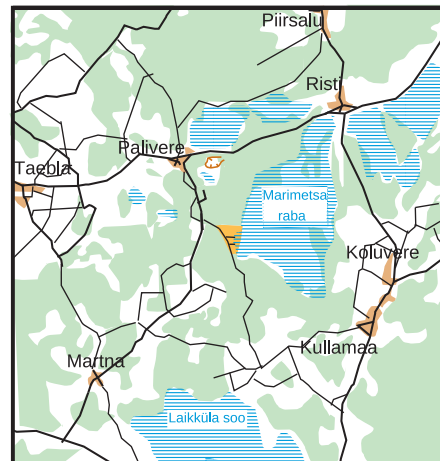

Kaasiku - Marimetsa

orienteerumiskaart

Läänemaa

M 1:10 000

H 2,5m

	3	1,8 km	
▷			
1	30		
2	31		
3	32		
4	33		
5	35		
6	36		
		310 m	

enterprise estonia
ettevõtluse arendamise sihtasutus

EESTI
ORIENTEERUMISLIIT

EI IDANE, EI MÄDANE

KESTVUSPUU

2008038	Eesti Orienteerumislit
OK OKAS	
Välitöö: Meelis Zimmermann 1:5000, 2007-2008	
Joonis: Meelis Zimmermann OCAD 9.4	
Alus: Eesti põhikaart	