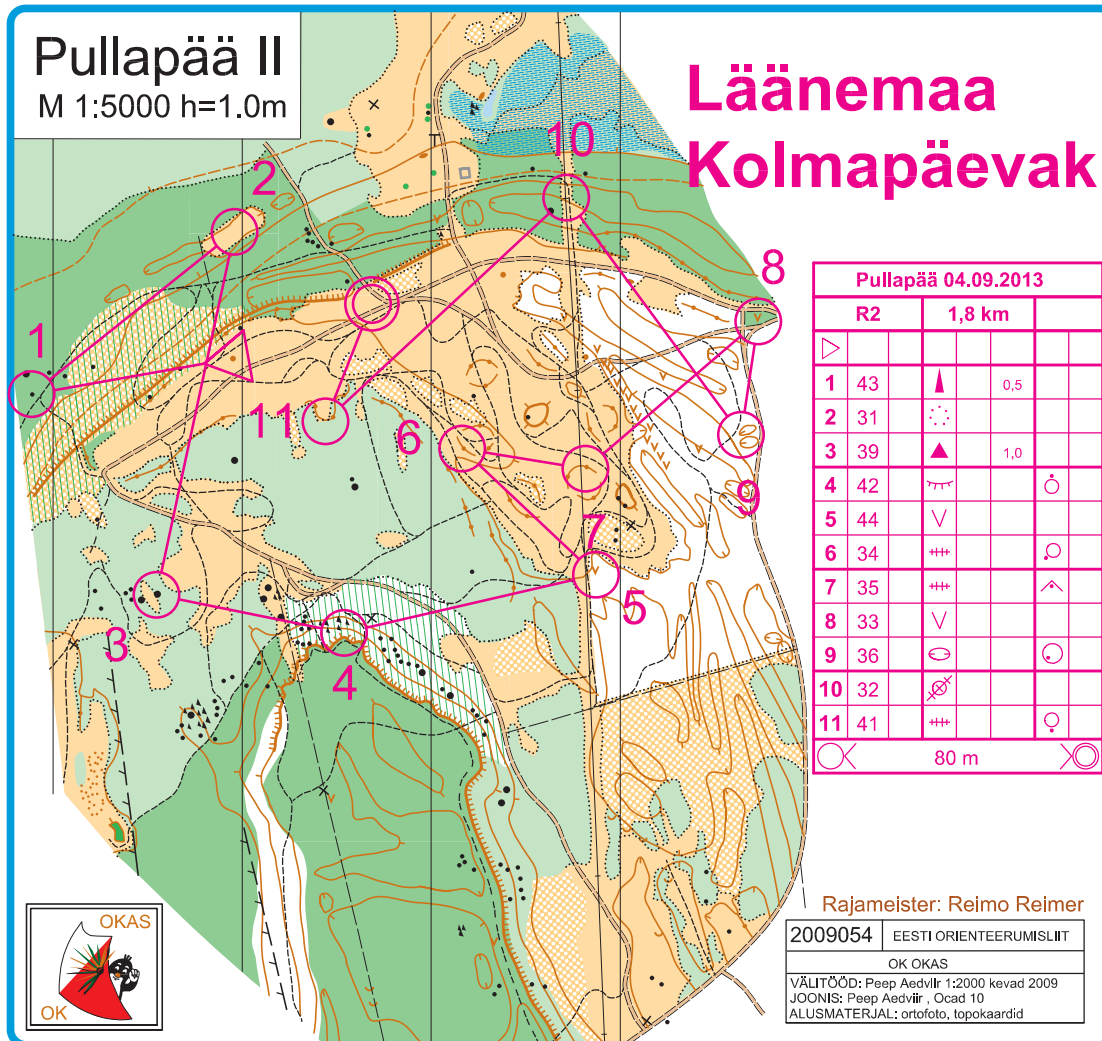

Pullapää II
M 1:5000 h=1.0m

Läänemaa Kolmapäevak

Pullapää 04.09.2013				
R2		1,8 km		
▷				
1	43	▲	0,5	
2	31	⊙		
3	39	▲	1,0	
4	42	⊙		⊙
5	44	∇		
6	34	+++		⊙
7	35	+++		∧
8	33	∇		
9	36	⊙		⊙
10	32	⊙		
11	41	+++		⊙

80 m

Rajameister: Reimo Reimer

2009054 EESTI ORIENTEERUMISLIIT

OK OKAS

VÄLITÕÖD: Peep Aedviir 1:2000 kevad 2009
JÕONIS: Peep Aedviir, Ocad 10
ALUSMATERJAL: ortofoto, topokaardid