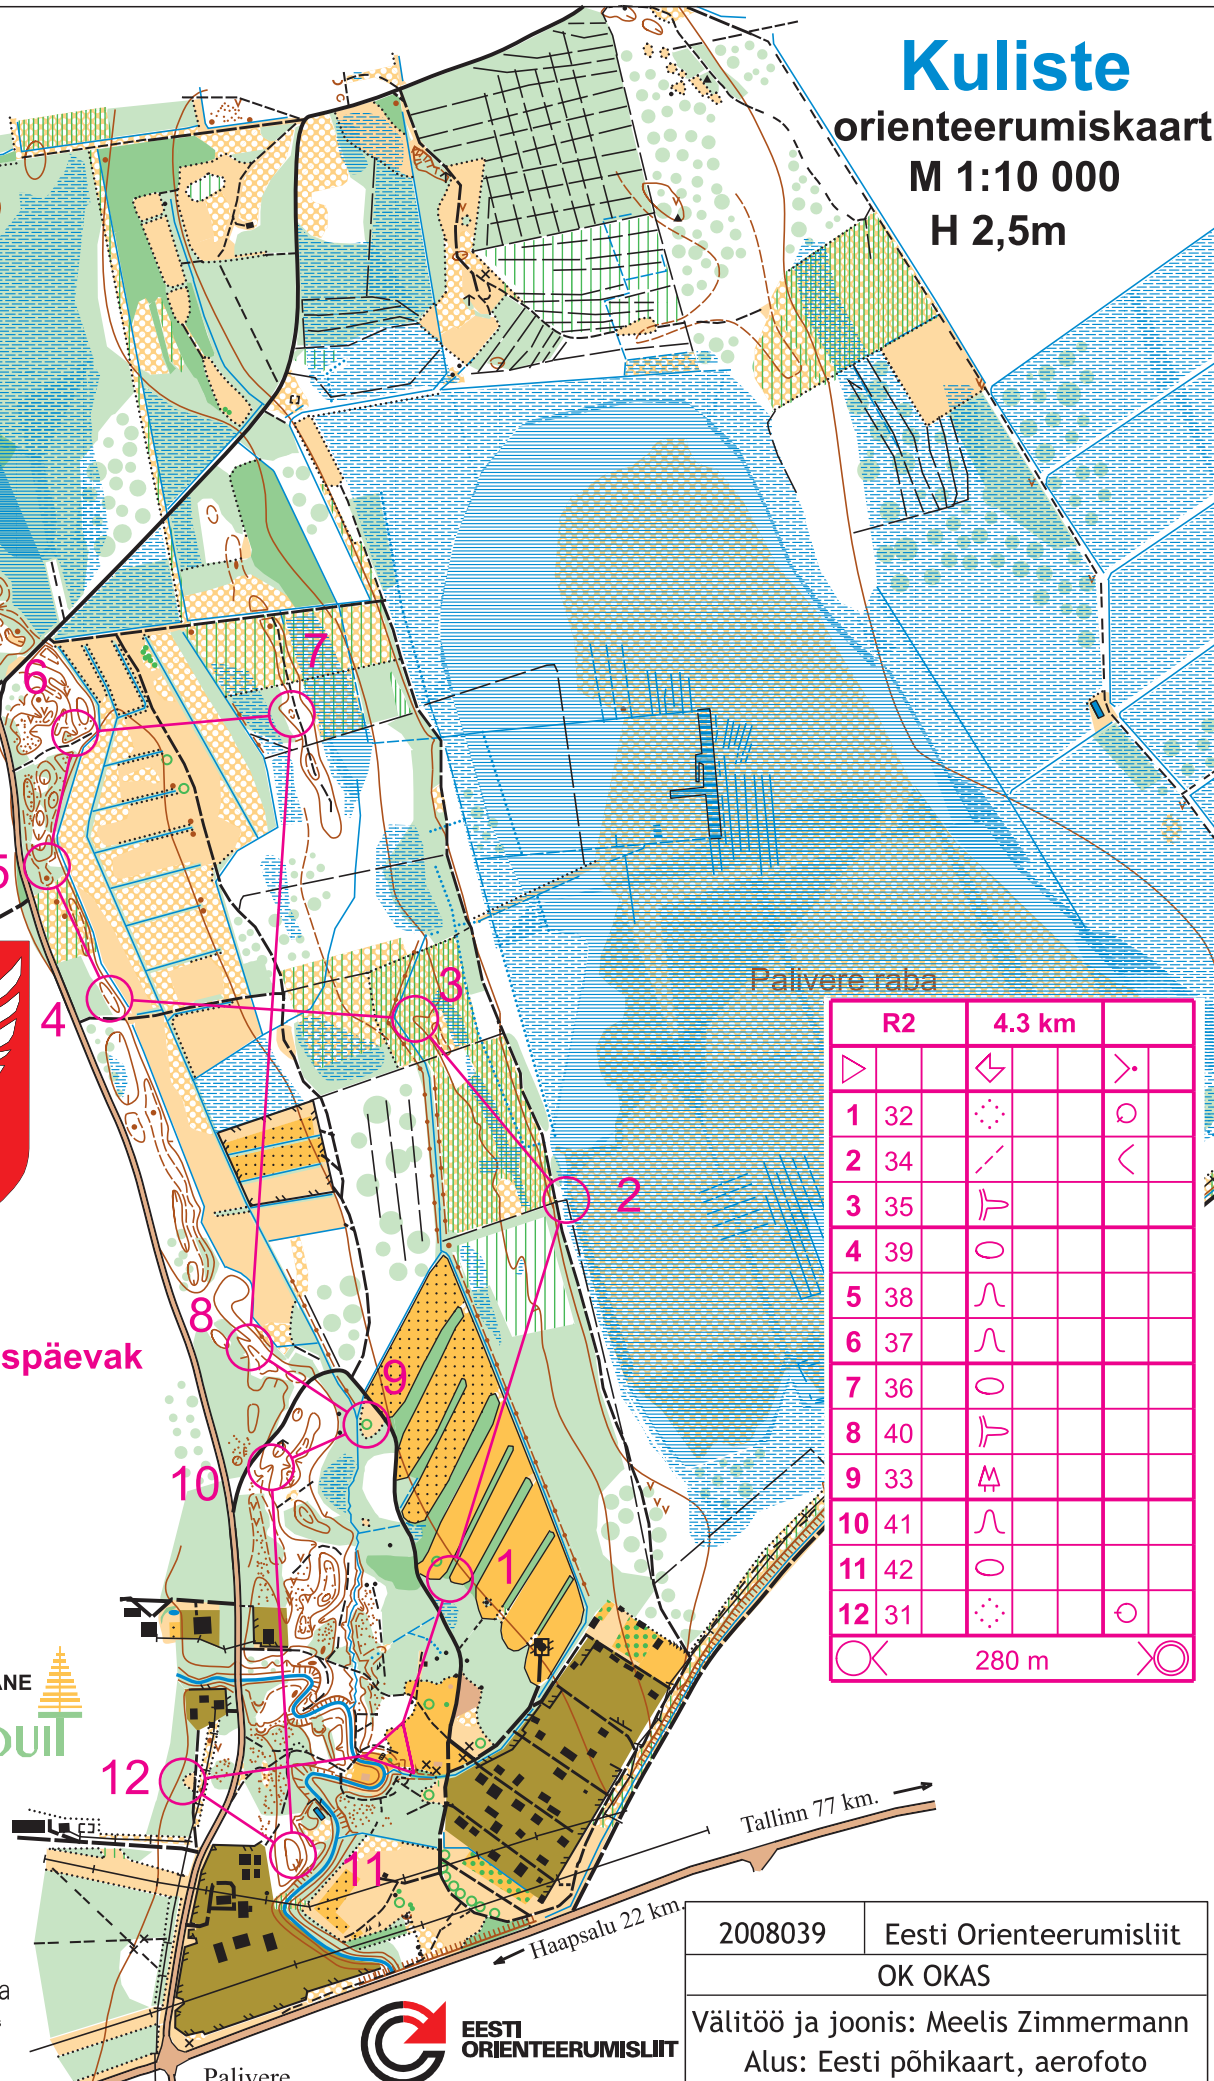

Kuliste

orienteerumiskaart

M 1:10 000

H 2,5m

Läänemaa
orienteerumispäevak
Kuliste
15.05.2014

EI IDANE, EI MÄDANE

KESTVUSPUIT

enterprise estonia
ettevõtluse arendamise sihtasutus

Palivere raba

	R2	4.3 km	
▷		◁	>
1	32	⊙	⊙
2	34	↗	<
3	35	⊢	
4	39	○	
5	38	∩	
6	37	∩	
7	36	○	
8	40	⊢	
9	33	⊢	
10	41	∩	
11	42	○	
12	31	⊙	⊙
⊙	280 m		⊙

Tallinn 77 km.

Haapsalu 22 km

Palivere

2008039

Eesti Orienteerumislit

OK OKAS

Välitöö ja joonis: Meelis Zimmermann

Alus: Eesti põhikaart, aerofoto

EESTI
ORIENTEERUMISLIIT