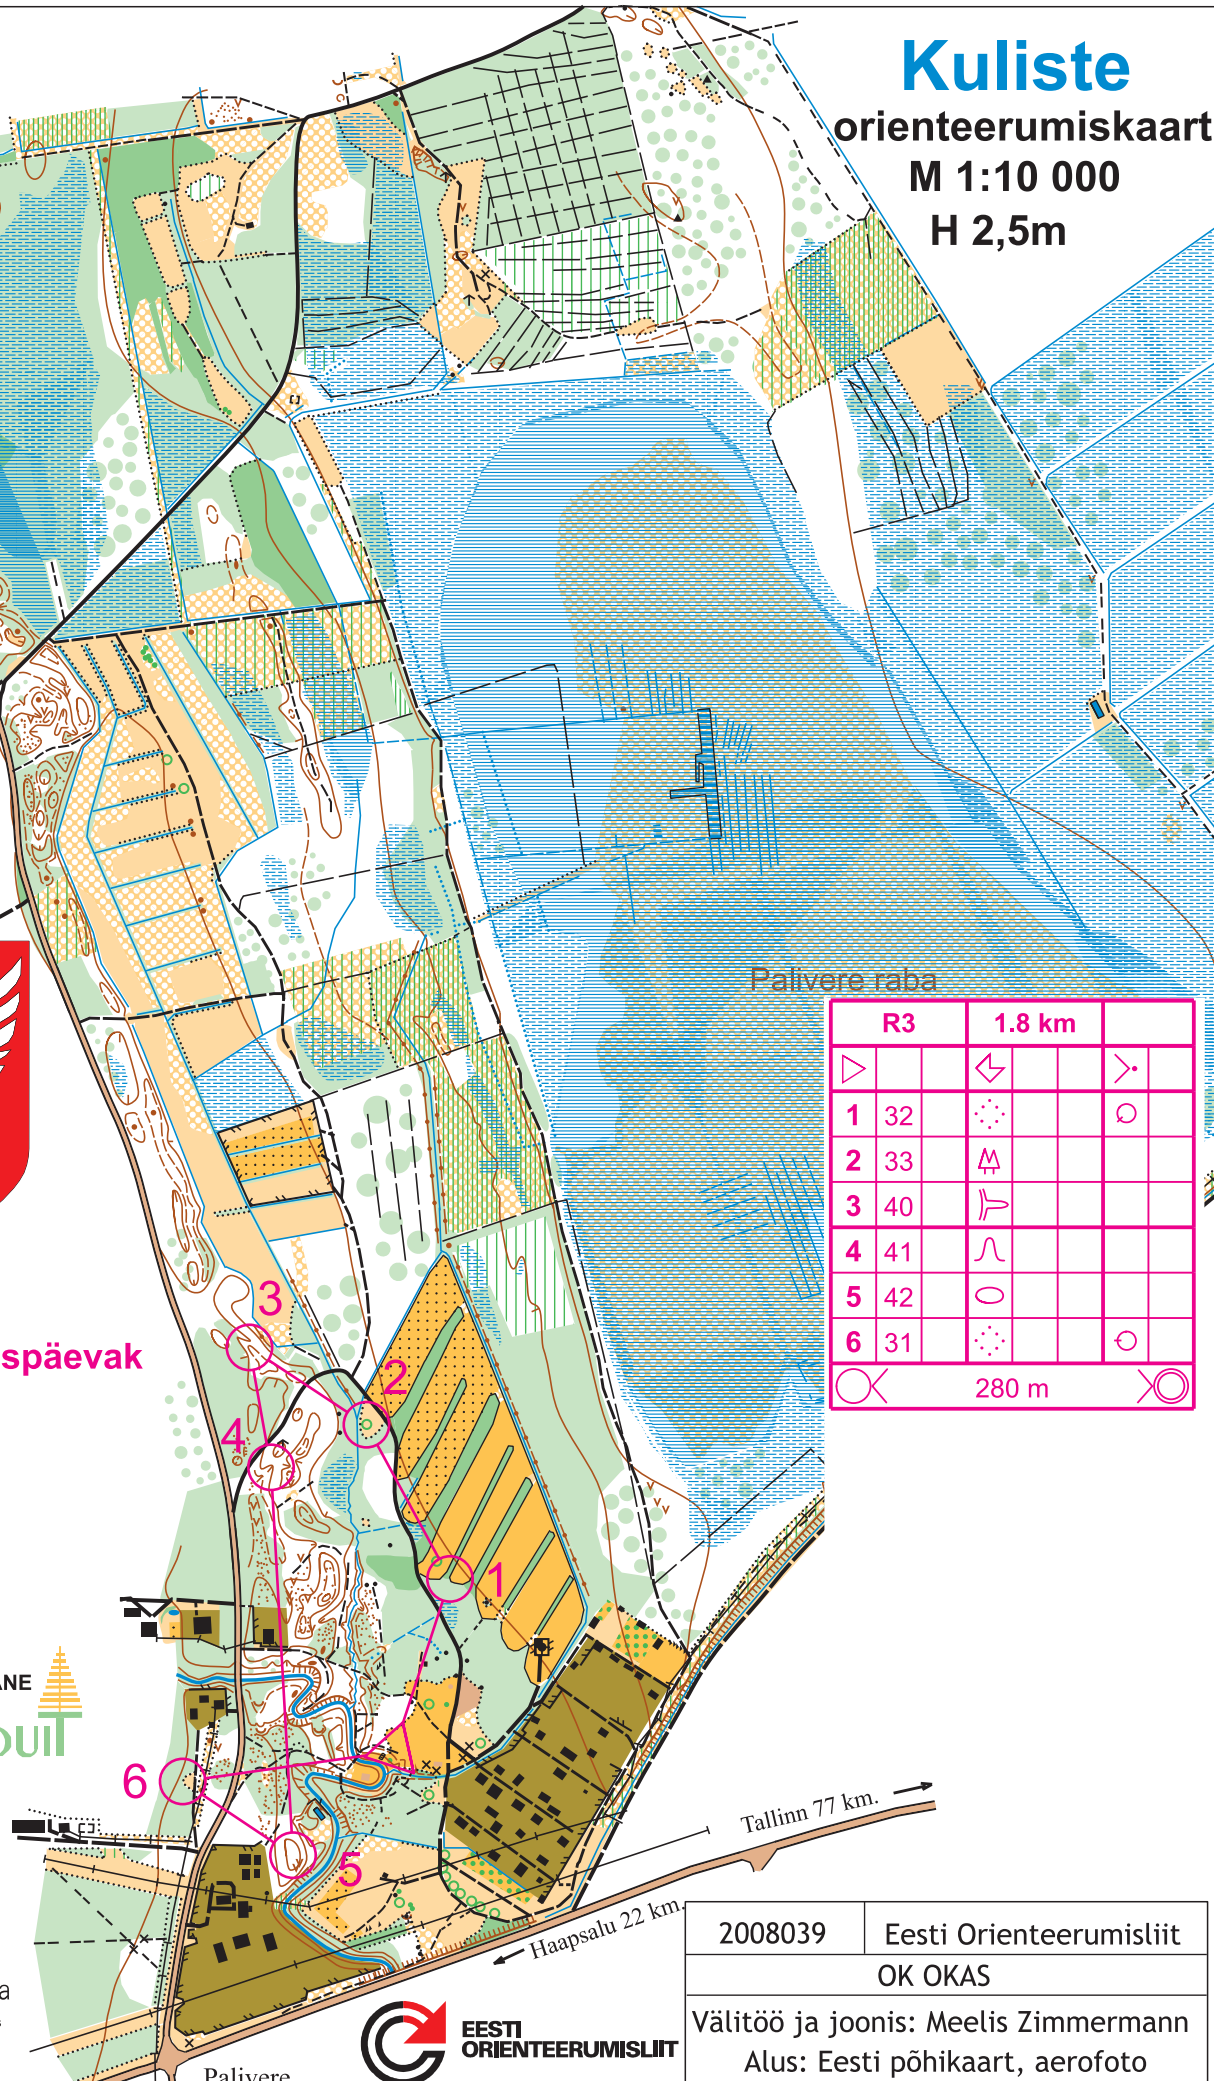

Kuliste

orienteerumiskaart

M 1:10 000

H 2,5m

Läänemaa
orienteerumispäevak
Kuliste
15.05.2014

EI IDANE, EI MÄDANE

KESTVUSPUIT

enterprise estonia
ettevõtluse arendamise sihtasutus

Palivere raba

	R3	1.8 km	
▷		◁	▷
1	32	⊙	⊙
2	33	⊙	
3	40	⊙	
4	41	⊙	
5	42	⊙	
6	31	⊙	⊙
⊙	280 m		⊙

Tallinn 77 km.

Haapsalu 22 km

Palivere

2008039

Eesti Orienteerumislit

OK OKAS

Välitöö ja joonis: Meelis Zimmermann

Alus: Eesti põhikaart, aerofoto