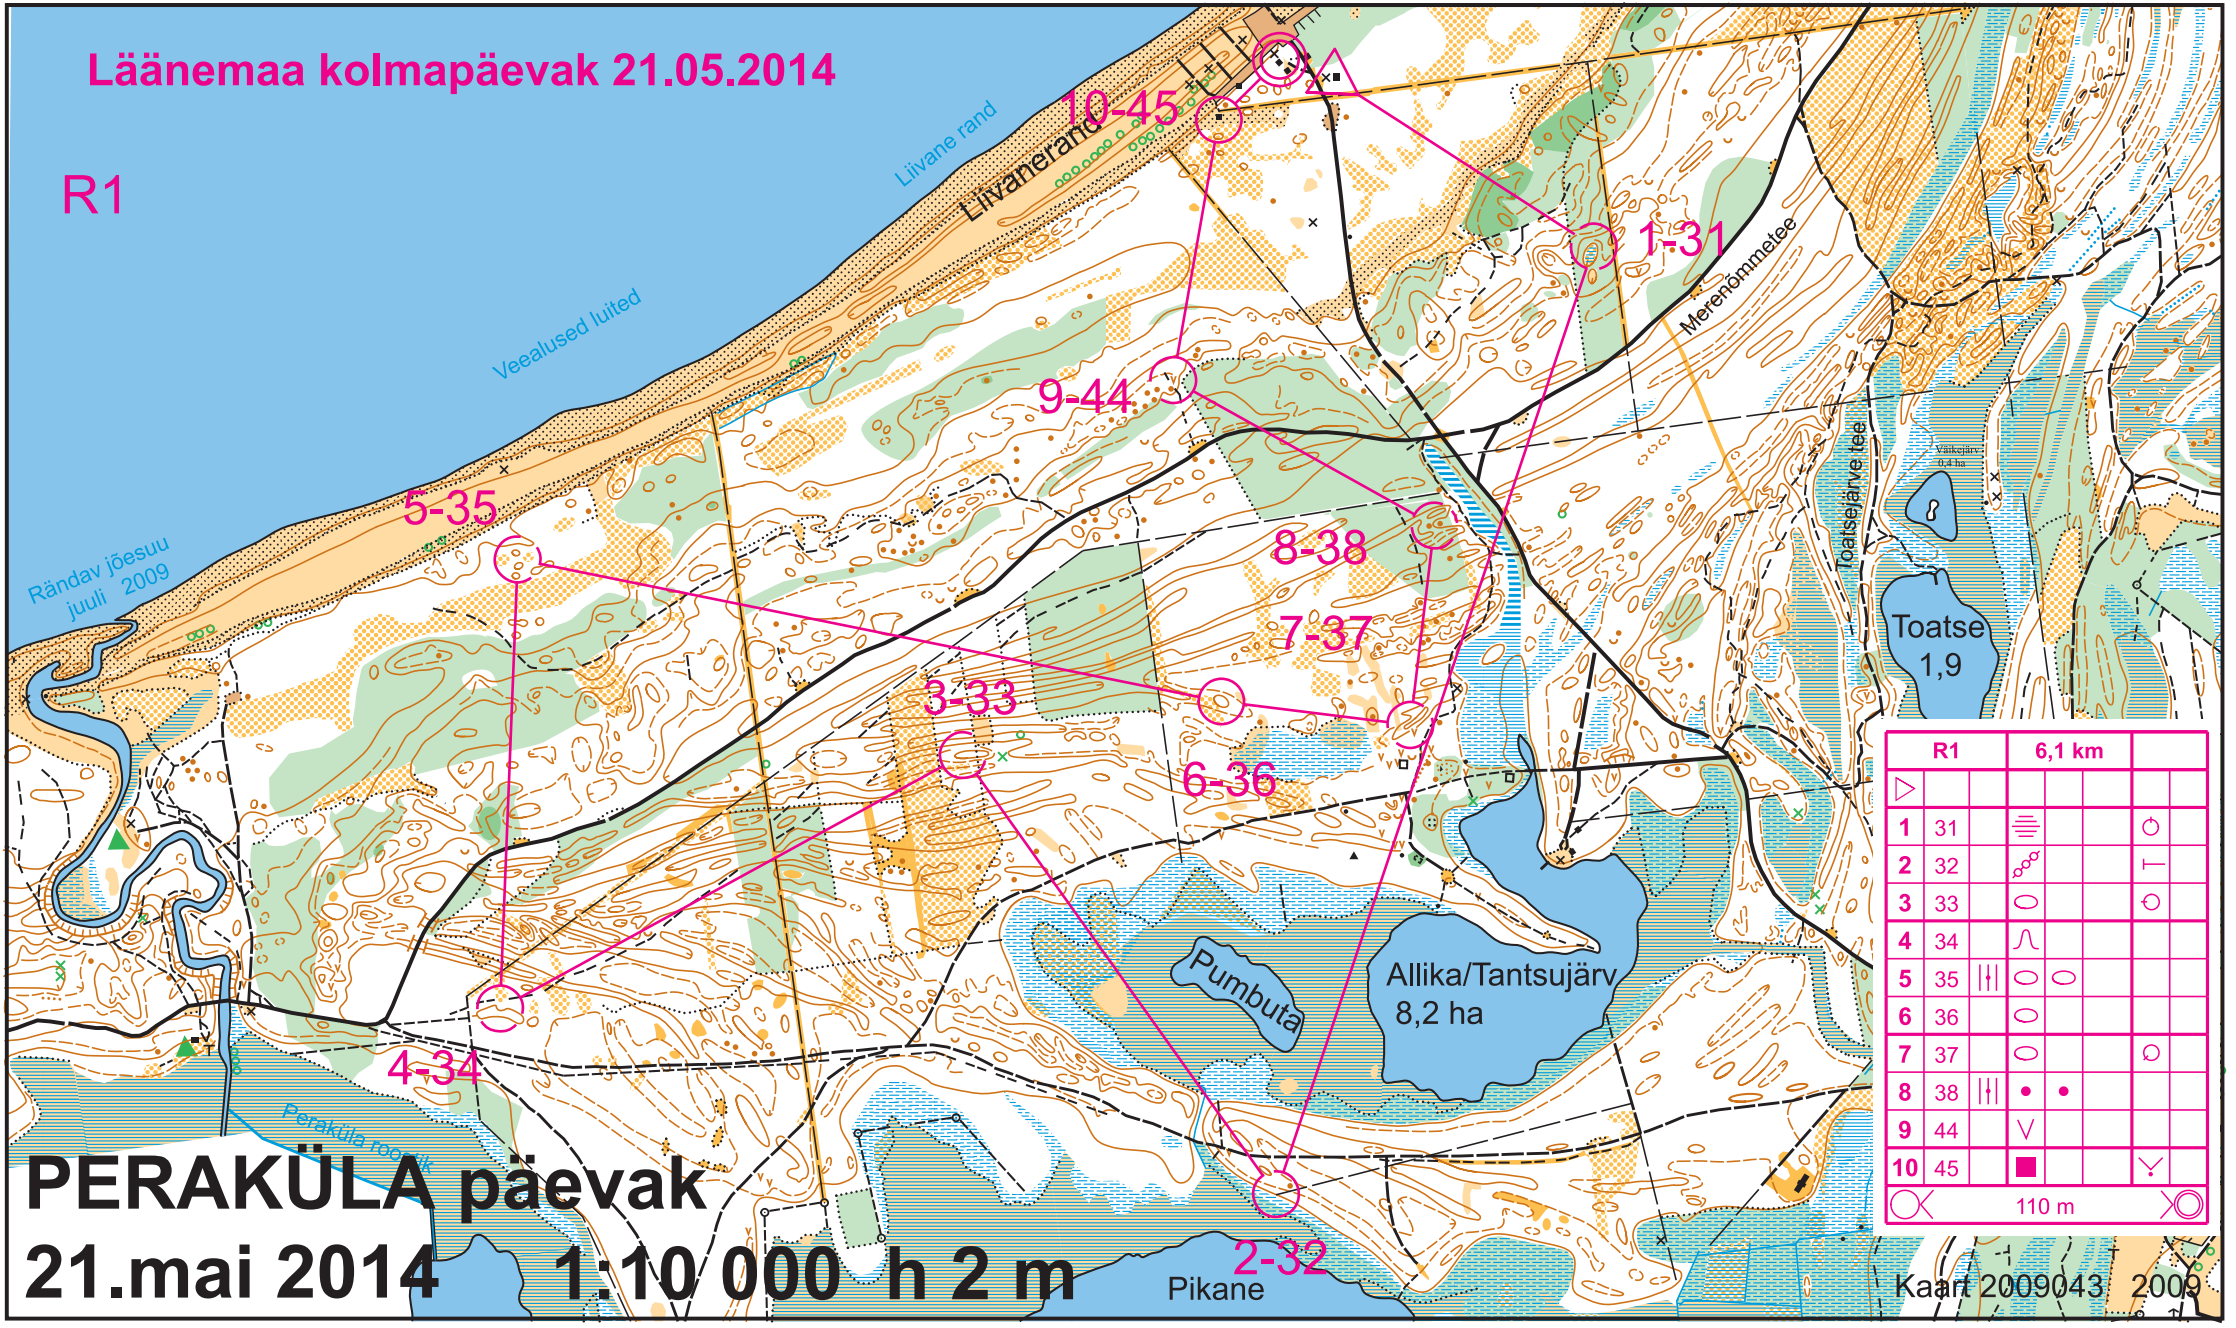

Läänemaa kolmapäevak 21.05.2014

R1

R1		6,1 km	
▷			
1	31	≡	○
2	32	⊙	⊕
3	33	○	○
4	34	∩	
5	35		○
6	36	○	
7	37	○	○
8	38		• •
9	44	∨	
10	45	■	∨
○		110 m	○

PERAKÜLA päevak

21.mai 2014 1:10 000 h 2 m