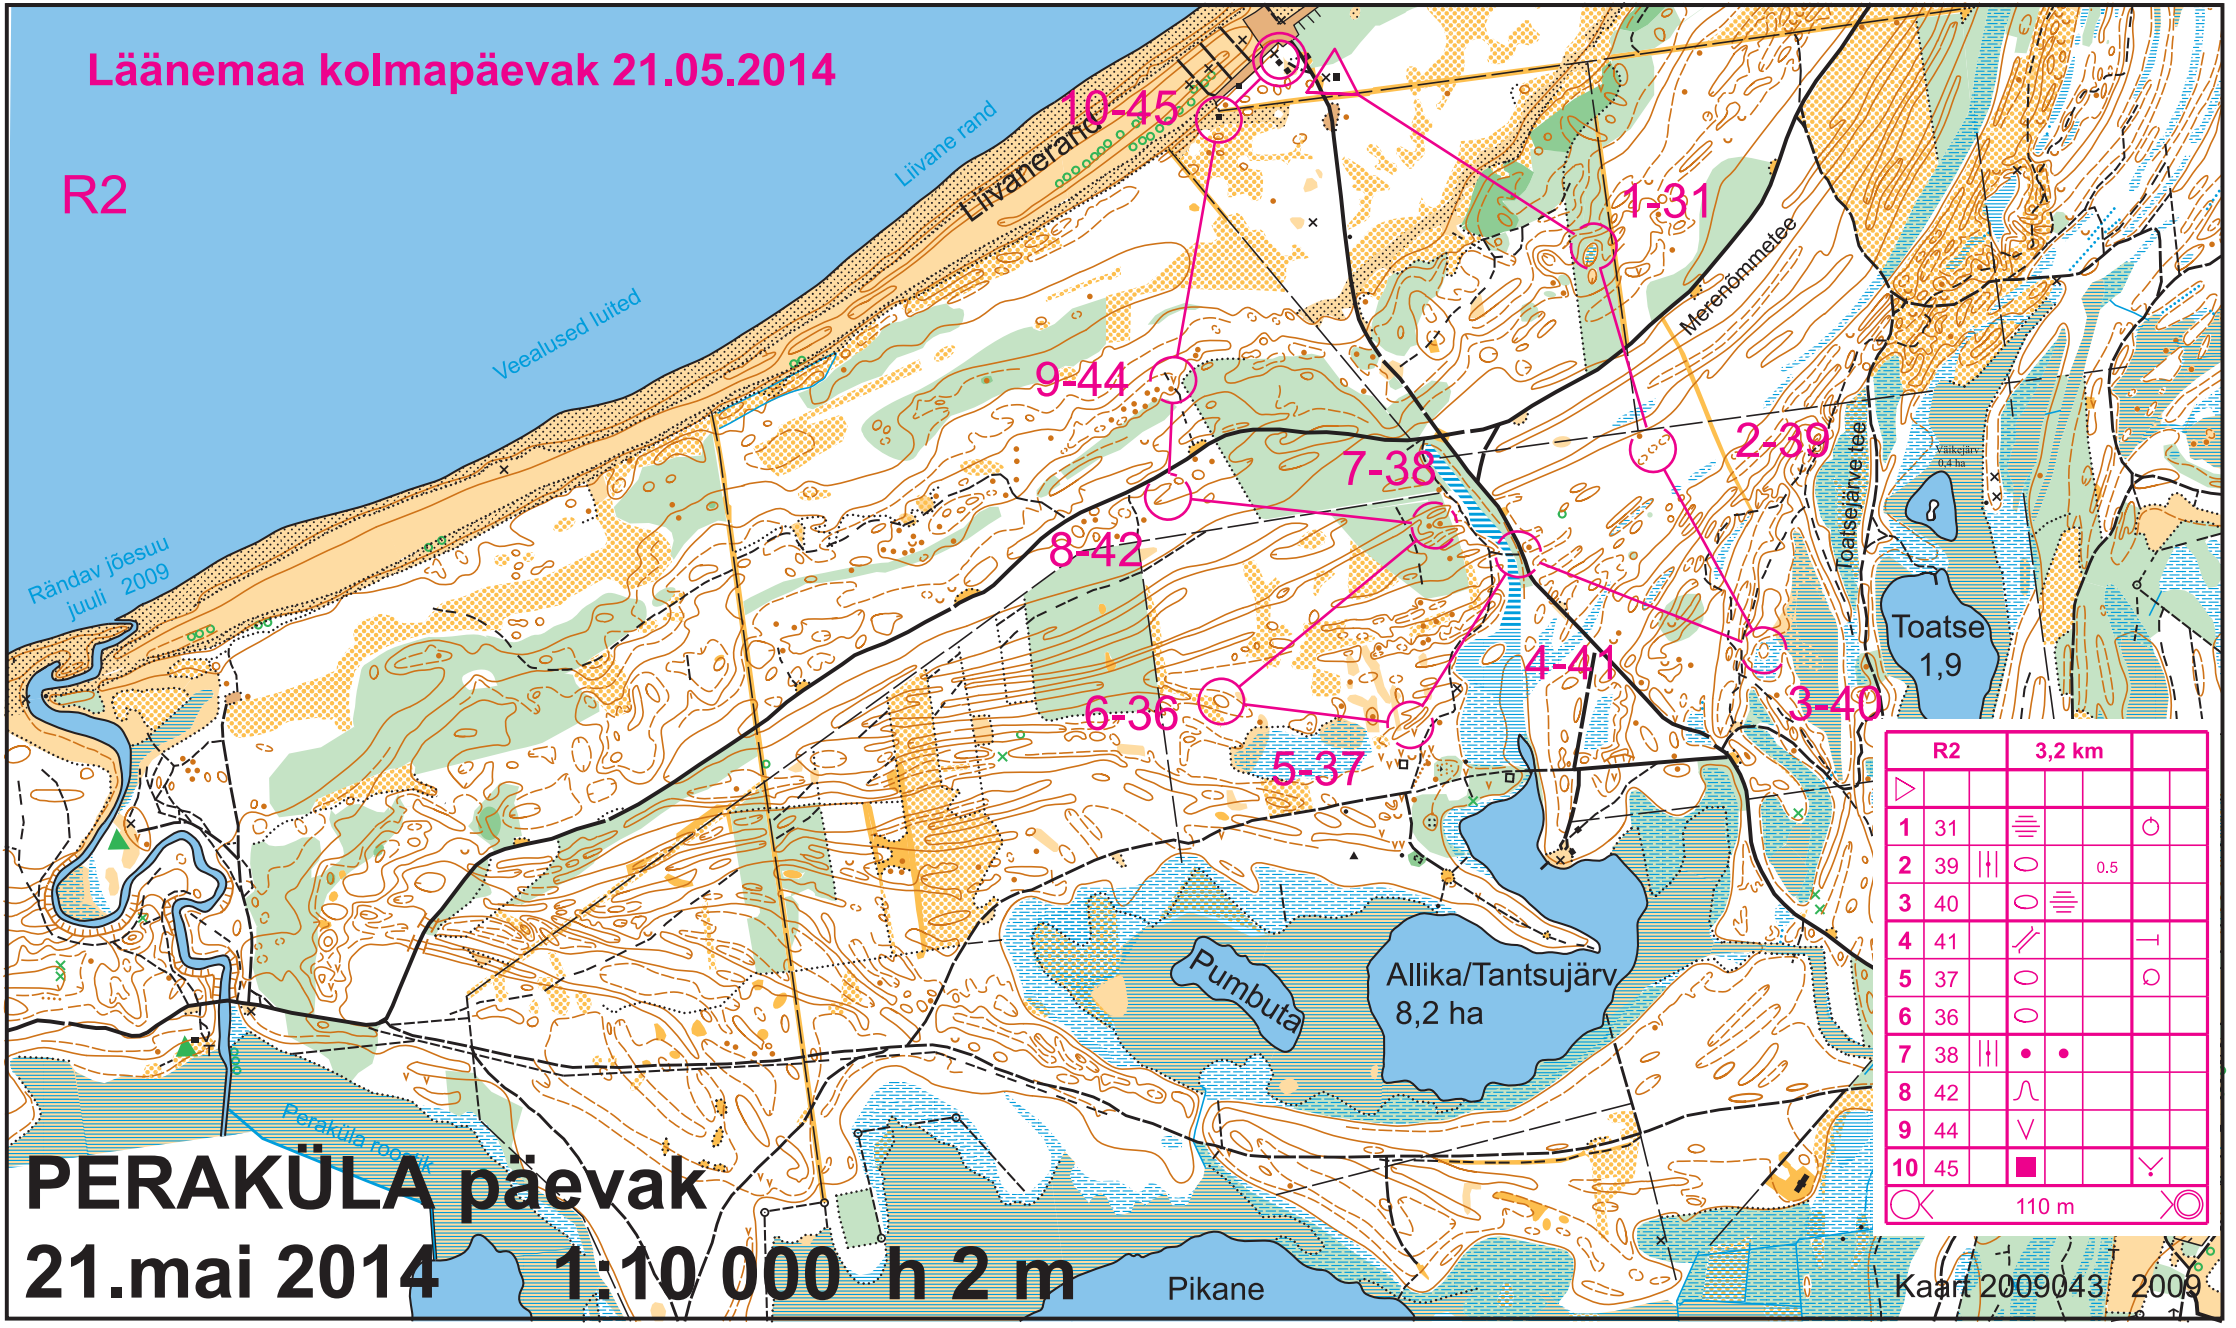

Läänemaa kolmapäevak 21.05.2014

R2

R2		3,2 km	
△			
1	31	≡	○
2	39		○ 0.5
3	40	○	≡
4	41	/	—
5	37	○	○
6	36	○	
7	38		• •
8	42	∩	
9	44	∨	
10	45	■	∇
○		110 m	○

PERAKÜLA päevak
21.mai 2014 1:10 000 h 2 m

Pikane

Kaart 2009043 2009