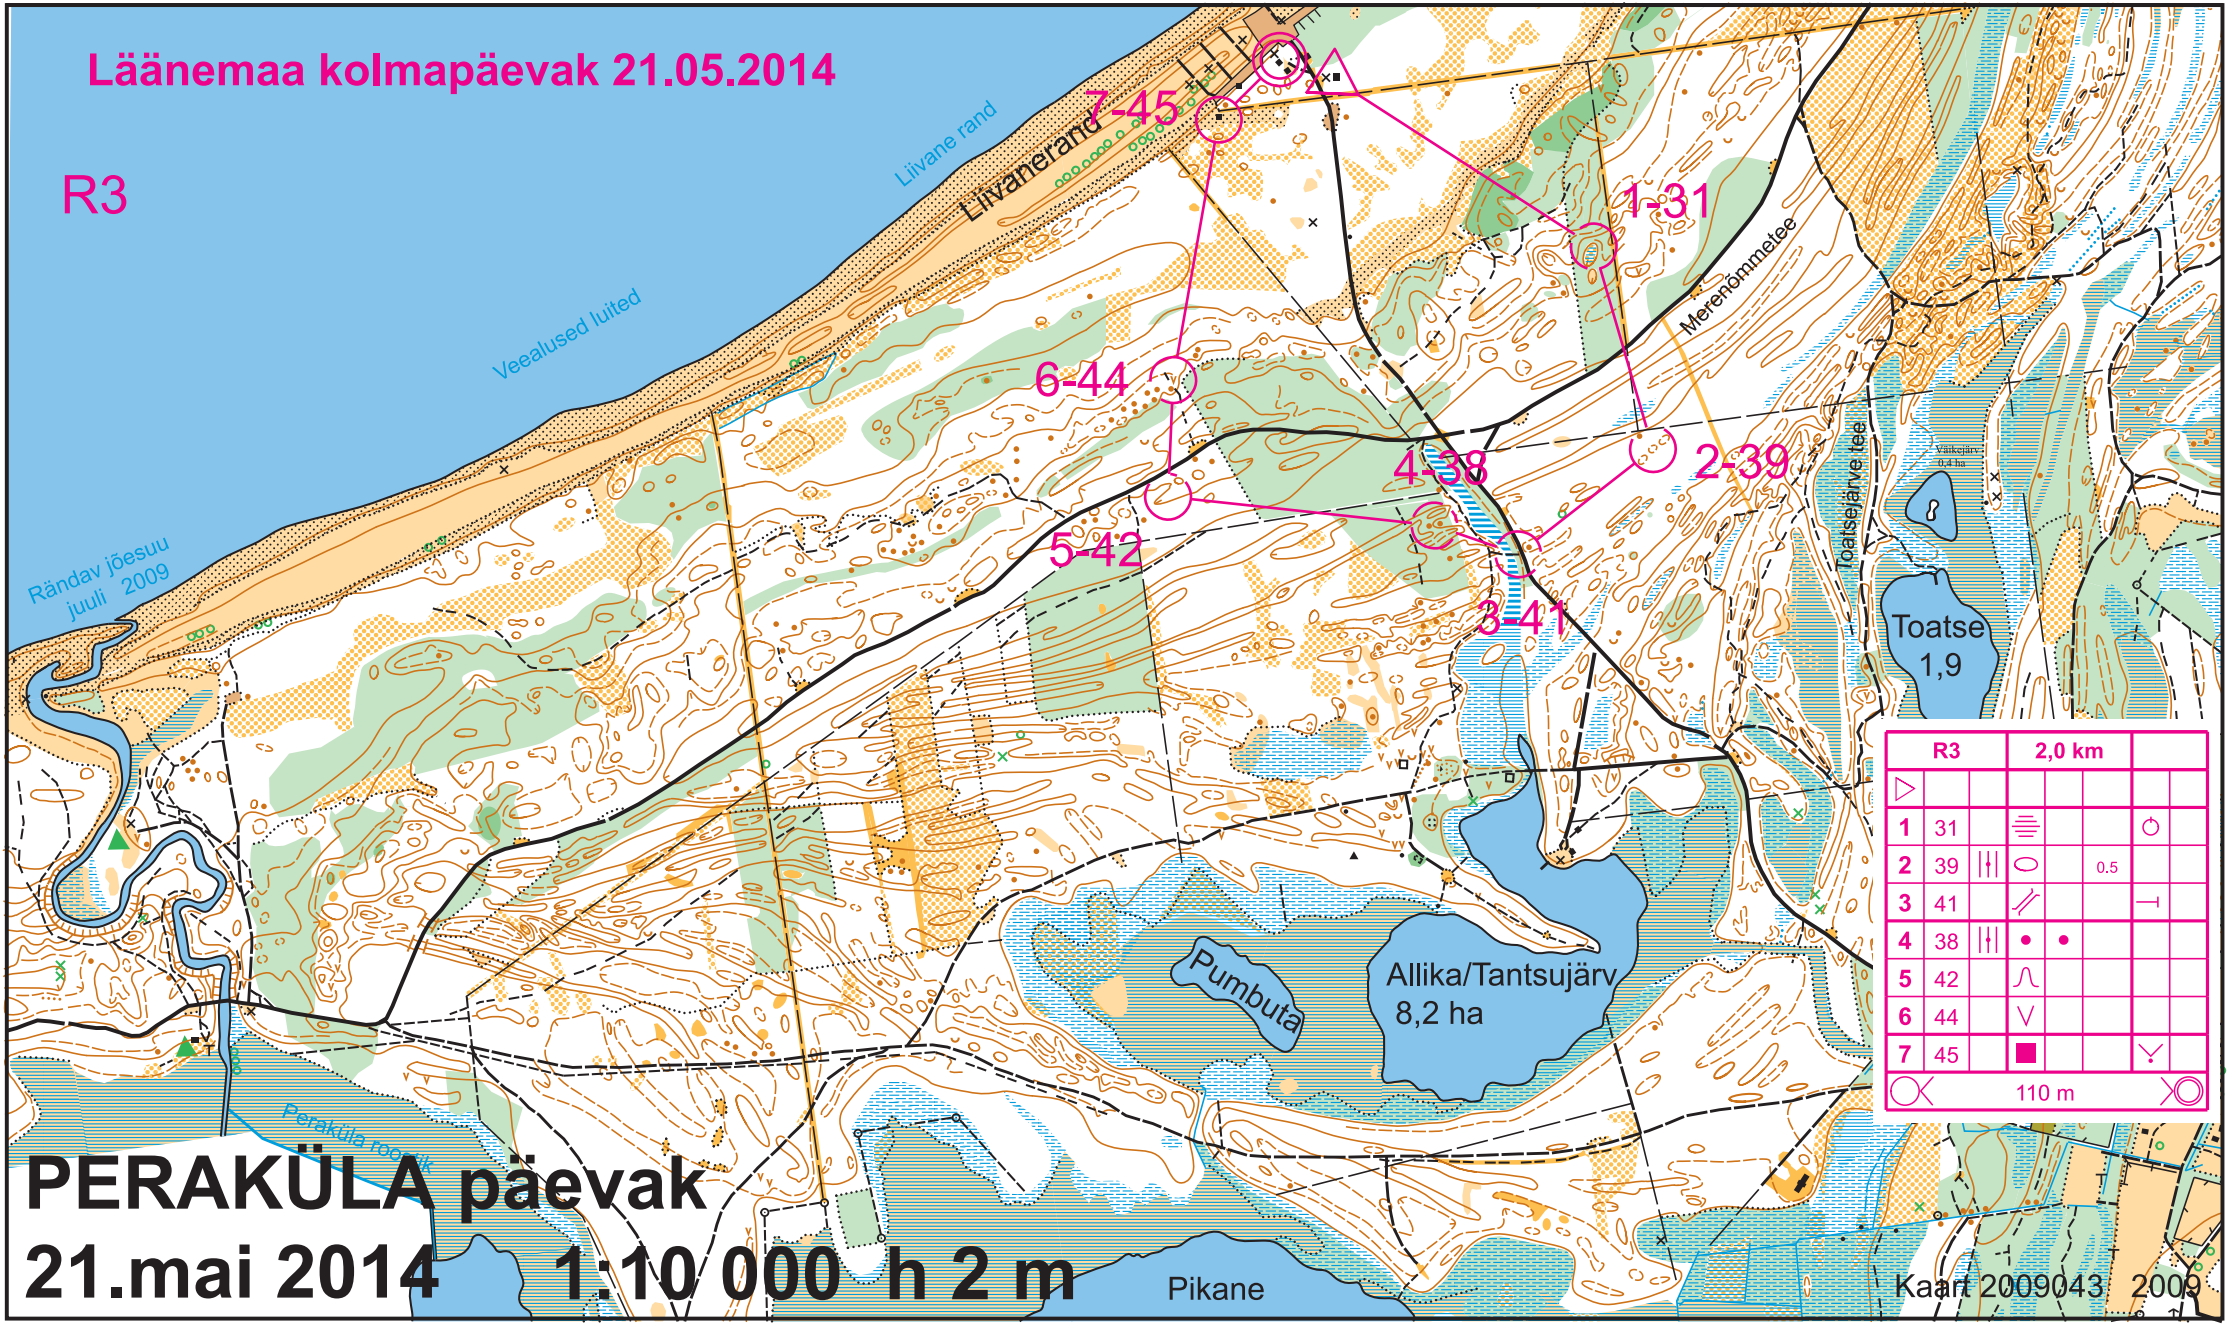

# Läänemaa kolmapäevak 21.05.2014

R3

R3		2,0 km	
△			○
1 31	≡	○	0,5
2 39		• •	—
3 41	∕	∩	
4 38		∩	
5 42	∩	∩	
6 44	∨		
7 45	■		∨
○	110 m		○

## PERAKÜLA päevak

21.mai 2014 1:10 000 h 2 m

Pikane

Kaart 2009043 2009